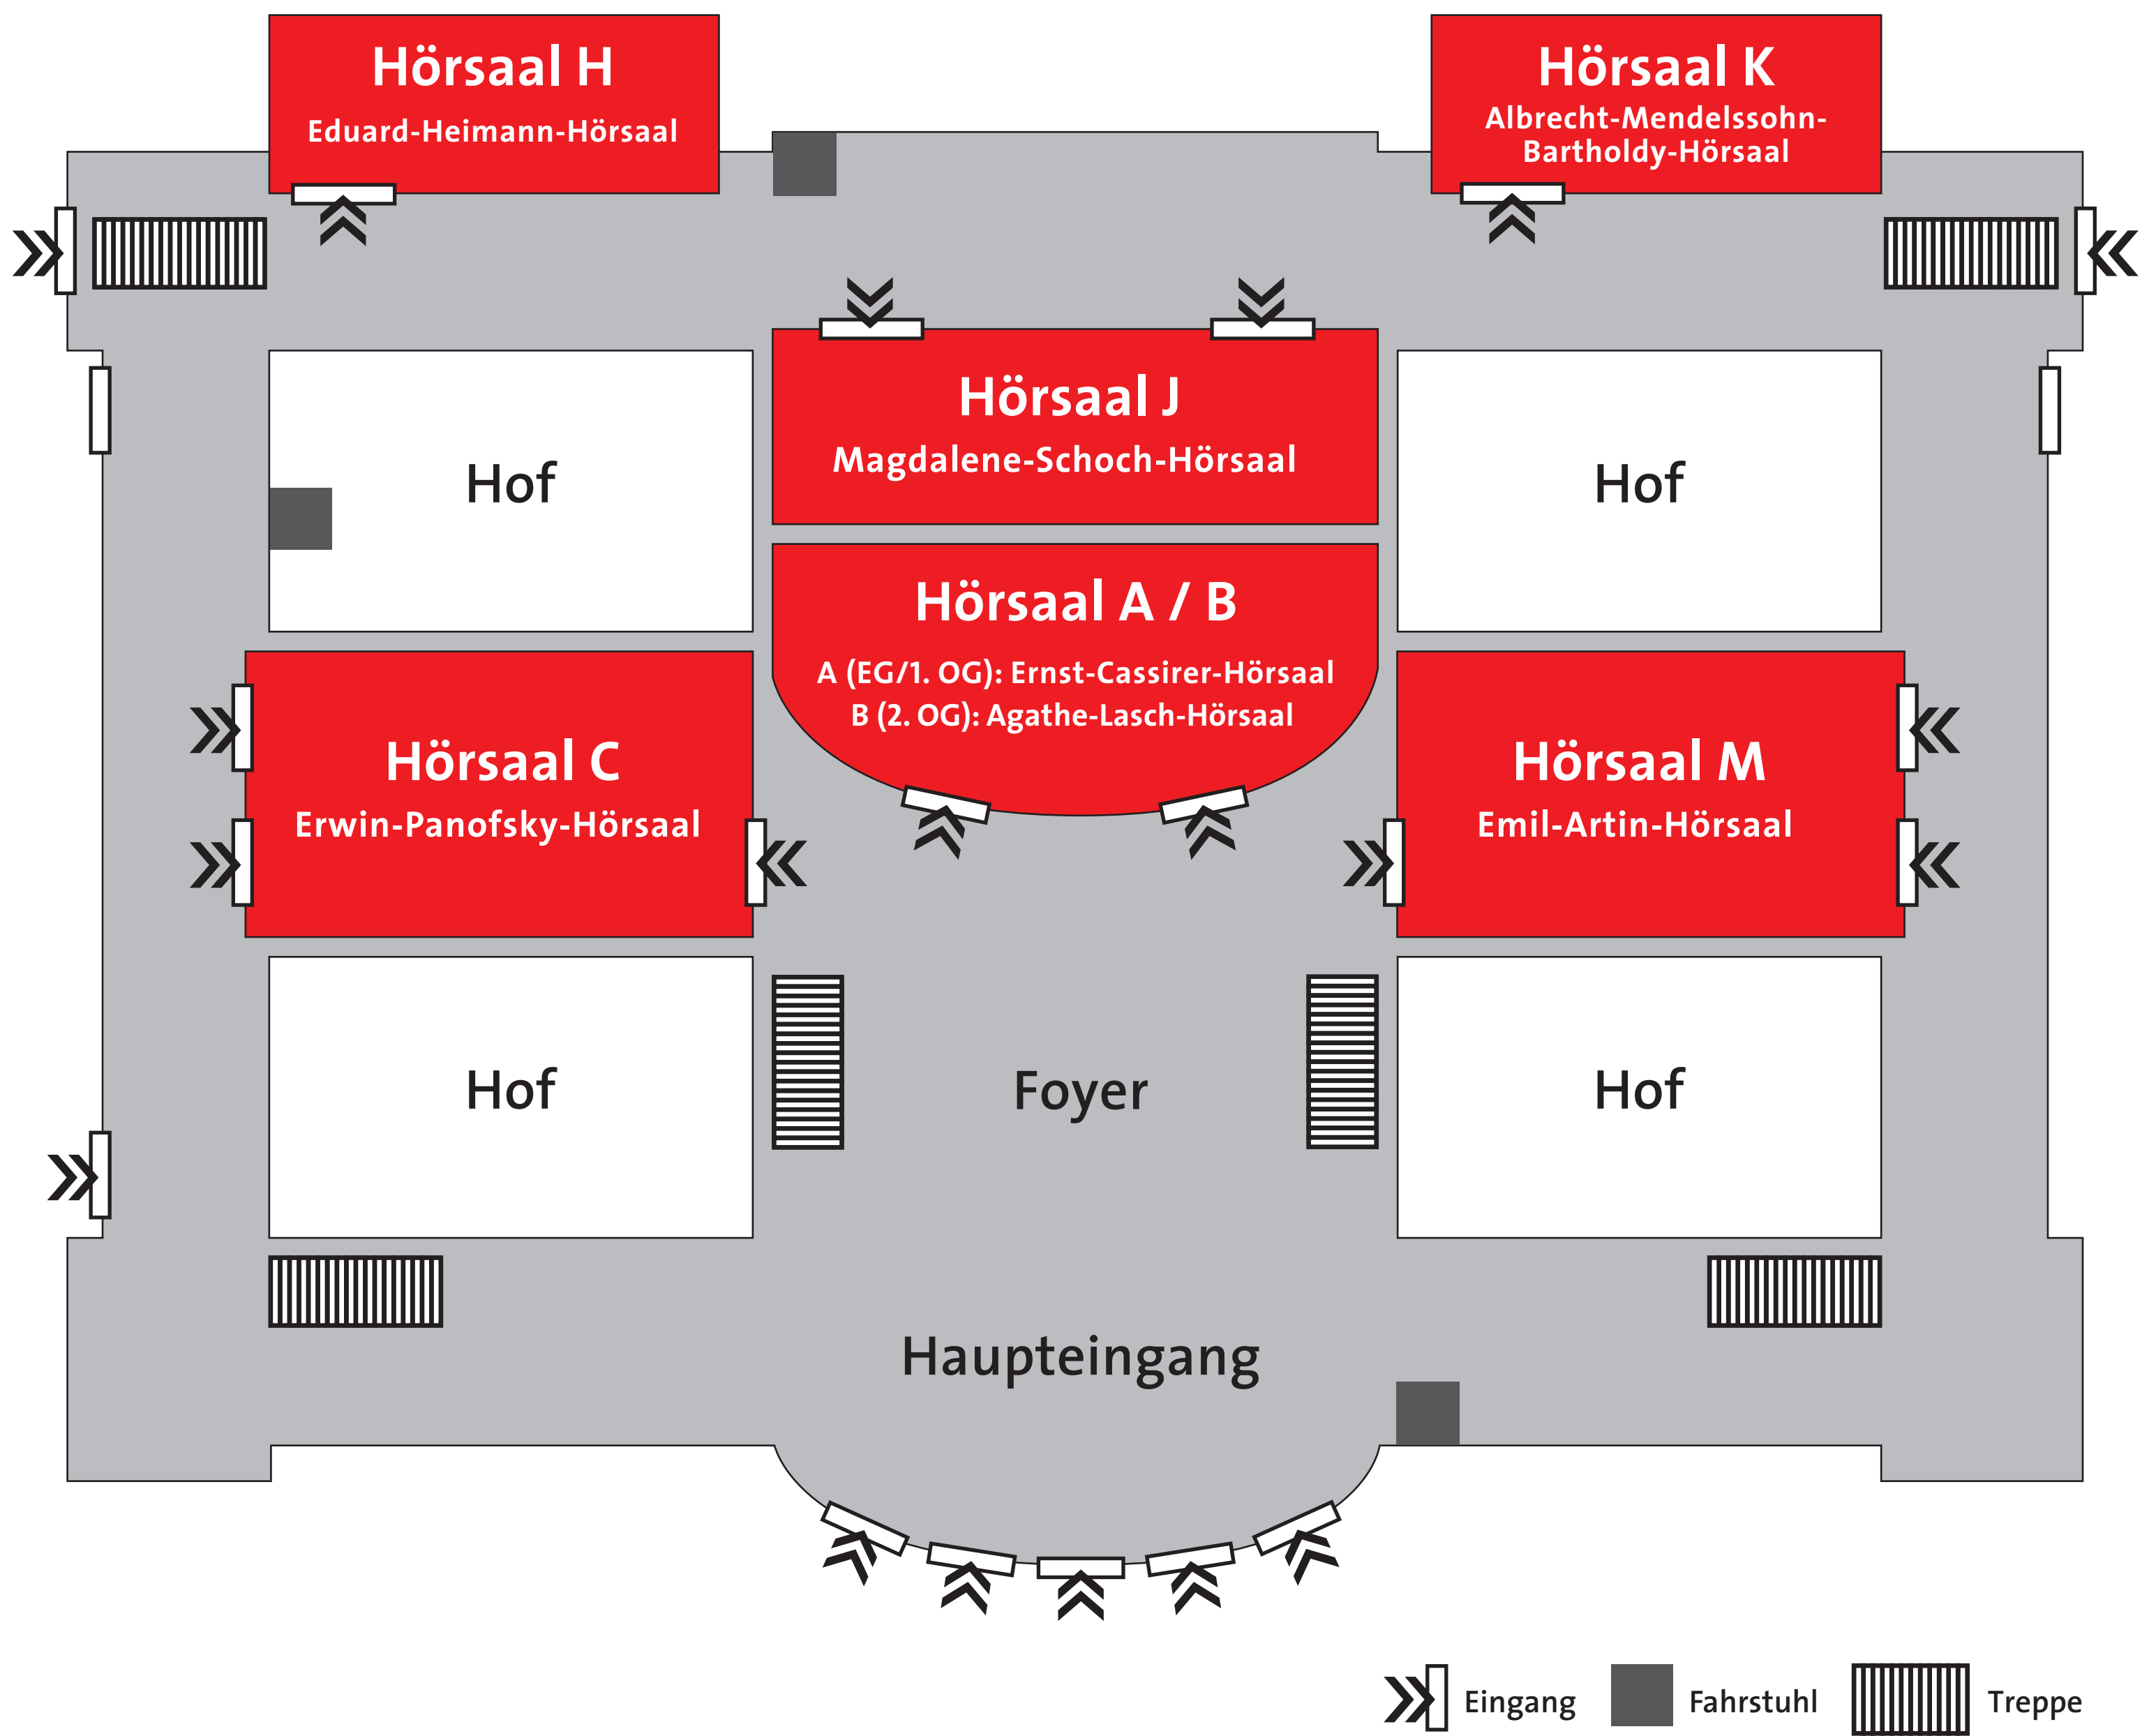

Lageplan der Hörsäle

Hauptgebäude, Edmund-Siemers-Allee 1

Geradeaus.

Über die große Treppe in der Mitte nach oben in das 2. Obergeschoss.

Geradeaus, dann links.

Geradeaus, dann rechts.

Über die kleine Treppe nach oben in das Zwischengeschoss.